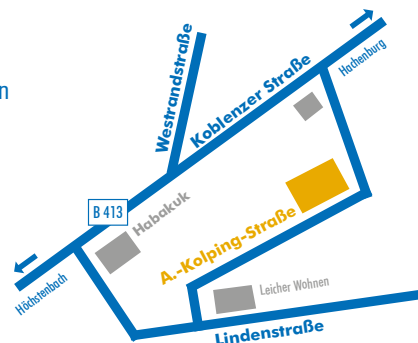

Mit über 2000 m² Verkaufsfläche eines der
größten Bettenhäuser Deutschlands

**Betten
Jung**
Schlafen & Wohnen

Adolf-Kolping-Str. 5
(direkt an Koblenzer Straße)
57627 Hachenburg
Tel. 026 62 - 94 42 14
www.betten-jung.de