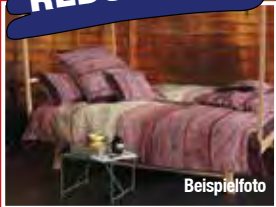

Ein Spezialist kann einfach mehr

bassetti

**Beste Marken
REDUZIERT!**

bis zu
**30%
Rabatt**
auf gekennzeichnete Artikel